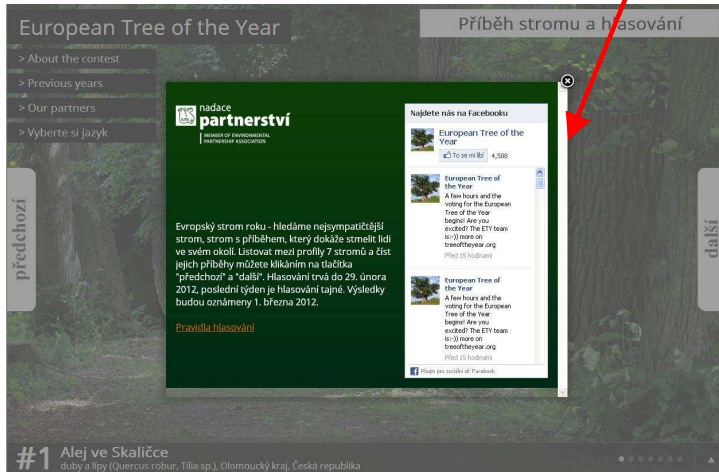

JAK POSTUPOVAT PŘI HLASOVÁNÍ V SOUTĚŽI O EVROPSKÝ STROM ROKU

přejděte na stránku:

<http://www.treeoftheyear.org/?lang=cs>

kliknutím na obrázek dětí

(můžete přečíst [pravidla hlasování](#)), zavřete okno

EVROPSKÝ STROM ROKU

Ukážeme všem na světě,
že žijeme na zelené planetě.
Že Česko má alej výherní,
ať její jméno světem zní.
Evropská soutěž je šance naše,
pomohou nám jen hlasy Vaše.

přejděte (pomocí záložky předchozí a další, nebo bílou kuličkou vpravo dole) na obrázek

č. 1 - Alej ve Skaličce,

klikněte nahoře na

PŘÍBĚH STROMU A HLASOVÁNÍ

zadejte svou e-mailovou adresu,
zaškrtněte souhlas s podmínkami
soutěže,

opište dvě slova z bílého pole a
klikněte na odeslat.

Na Váš e-mail přijde hlasovací odkaz
na který stačí kliknout a Váš hlas
bude přičten.